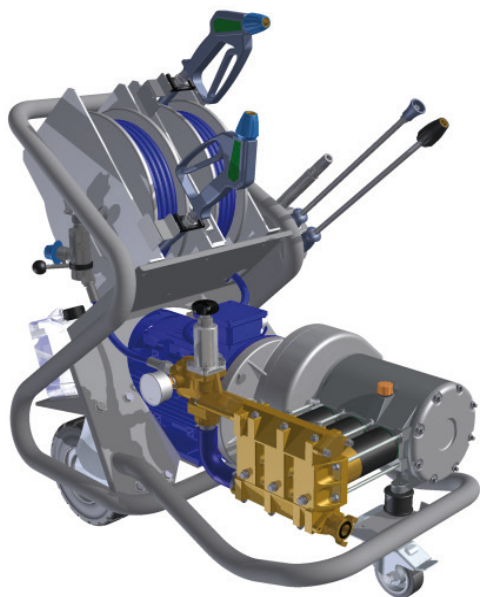

HOCHDRUCK

DIE MOBILEN VON PLATZ®

Professionelle Mobilität als Standard...