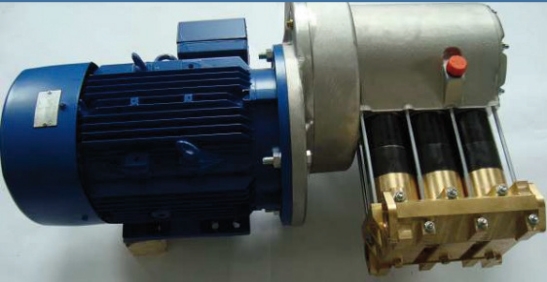

# HOCHDRUCK

DIE STATIONÄREN VON PLATZ®

Die altbewährte und robuste Technik der **PLATZ®**-Hochdruckpumpen findet in vielen Industriezweigen ihr Zuhause. Stationär oder mobil, Einfach- oder Mehr-Pumpen-Anlage, mit den **PLATZ®**-Anlagen werden alle Anforderung gemeistert.

*Viel Leistung in wenig Anlage!*

- 1 und 2 Pumpen-Anlagen
- 50 bis 120 bar
- 4 bis 8 Lanzenbetrieb
- 40 bis 144 l/min.

*Darf es noch etwas mehr sein?*

- 3 bis 6 Pumpen-Anlagen
- 50 bis 120 bar
- 9 bis 24 Lanzenbetrieb
- von 123 bis 432 l/min.

- 1 bis 6 Pumpen-Anlagen
- 65 bis 250 bar
- 38 bis 924 l/min.

*Oder größer?*

*Kleiner können wir auch!*

- Wandaggregat
- 210 bar mit 15 l/min.

PLATZ® HOCHDRUCKGERÄTE  
BEGEISTERN UND ÜBERZEUGEN

BIBKO® Umwelt- und Reinigungstechnik GmbH | Geschäftsbereich PLATZ® | info@platz.eu  
Steinbeisstraße 1+2 | 71717 Beilstein | Telefon +49 7062 6793-30 | Telefax +49 7062 6793-59

## *Merkmale der Mobilen!*

- offener robuster Rohrrahmen aus Edelstahl
- Schnellkupplung an allen Lanzen und Pistolen
- massiver Pumpenkopf aus Ms58
- Langsamläuferpumpe mit 450 1/min
- pannensichere Vollgummireifen
- automatische Schlauchaufroller
- hohe Wendigkeit
- Langlebigkeit
- 100 bar mit 40 l/min