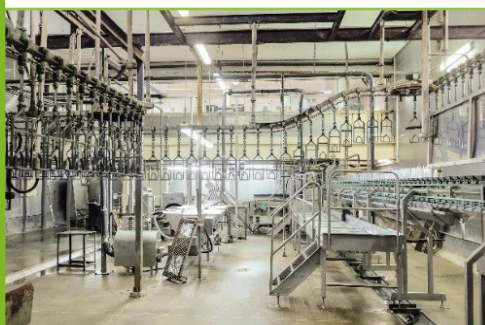

- 1 bis 6 Pumpen-Anlagen
- 65 bis 250 bar
- 38 bis 924 l/min.

*Oder größer?*

*Kleiner können wir auch!*

- Wandaggregat
- 210 bar mit 15 l/min.

PLATZ® HOCHDRUCKGERÄTE  
BEGEISTERN UND ÜBERZEUGEN

BIBKO® Umwelt- und Reinigungstechnik GmbH | Geschäftsbereich PLATZ® | info@platz.eu  
Steinbeisstraße 1+2 | 71717 Beilstein | Telefon +49 7062 6793-30 | Telefax +49 7062 6793-59

## *Merkmale der Mobilen!*

- offener robuster Rohrrahmen aus Edelstahl
- Schnellkupplung an allen Lanzen und Pistolen
- massiver Pumpenkopf aus Ms58
- Langsamläuferpumpe mit 450 1/min
- pannensichere Vollgummireifen
- automatische Schlauchaufroller
- hohe Wendigkeit
- Langlebigkeit
- 100 bar mit 40 l/min